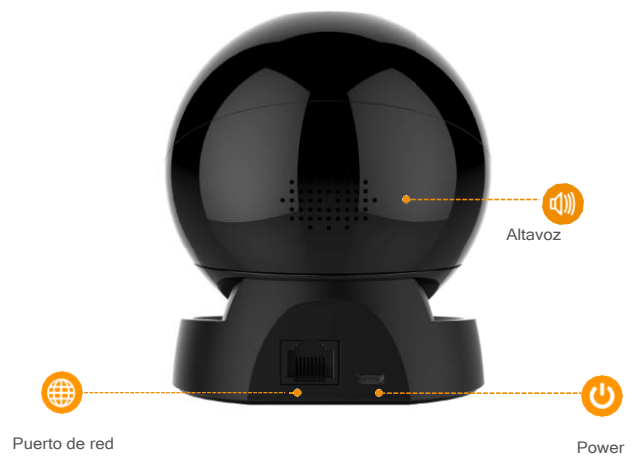

Imou

Rex 2D 3MP

Cámara Wi-Fi H.265 de 3MP con movimiento panorámico e inclinación

Con monitoreo en vivo de 3MP / 2K y función panorámica de giro e inclinación, Rex 2D garantiza que cada rincón de su hogar esté completamente cubierto. La detección humana encuentra rápidamente objetivos humanos en las imágenes y le envía una notificación. Con la sirena incorporada, Rex 2D se mantiene alerta a los visitantes no deseados alejándolos de lo que le importa. El modo de privacidad ayuda a proteger tu privacidad personal cuando estás en casa, y la función de seguimiento inteligente permite que la cámara siga objetos en movimiento

- | | | |
|--|---|---|
|  H.265 3MP/2K
Vea más de 1080P |  Detección humana
Encuentra rápidamente objetivos humanos en su hogar |  Seguimiento inteligente
Rastrea automáticamente objetos en movimiento |
|  Modo de privacidad
Oculta la lente para proteger su privacidad personal |  Disuasión activa
Ahuyenta a los visitantes no deseados con la sirena incorporada |  Conversación bidireccional
Se comunica en tiempo real con las personas que están frente a la cámara |
|  Protección 24/7
Visión nocturna infrarroja para una claridad nítida incluso en la oscuridad total |  Alarma de sonido anormal
Envía alertas a su teléfono inteligente cuando detecta un sonido anormal |  Crucero automático
Inspeccione el área 360° horizontalmente o navegue entre los puntos favoritos |
|  Almacenamiento diversificado
Soporta NVR, almacenamiento en la nube o tarjeta Micro SD (hasta 256 GB) |  Notificación de alarma
Envía alertas instantáneas activadas por movimiento a su teléfono móvil |  Conexión Wi-Fi
IEEE802.11b/g/n(2.4GHz) |

Vista frontal

Vista trasera

Especificaciones

Cámara

CMOS progresivo de 1/2,8" de 3 MP (2304 x 1296)

Visión nocturna: 10 m (33 pies) de distancia, lente fija de 3,6 mm

Campo de visión : 83°(H), 46°(V), 102°(D)
0 ~ 355 ° Panorámica y 0 ~ 90 ° Inclinación